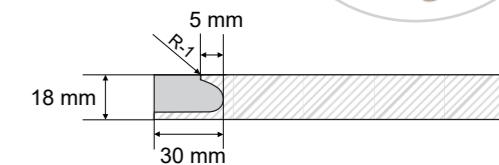

VENTO

Opcje wykończenia:
Lakier, Folia PCV